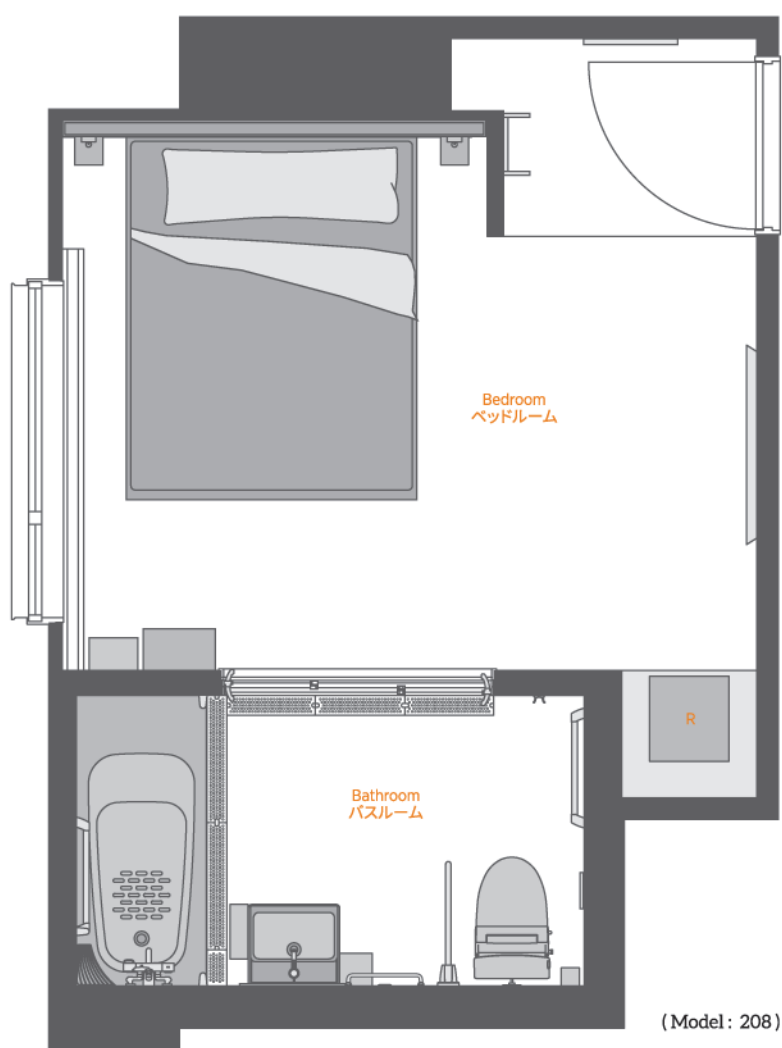

FLOOR PLAN フロアプラン

Universal Room - Premier Queen type (21.35 sqm)
ユニバーサルルーム - プレミアクィーンタイプ

2F - 3F with bathtub, 4F - 9F only shower booth
2F-3Fはバスタブ付、4F-9Fはバスタブ無しのシャワーのみです。

165-1 Moriyama-cho, Oike-Agaru, Tominokoji, Nakagyo-ku, Kyoto 604-0953, Japan
〒604-0953 京都市中京区富小路通御池上る守山町165-1
T: +81-75-241 3390 | F: +81-75-241 3391
E: general.hotel-oike-kyoto@oakwood.com | Oakwood.com

Oakwood.
HOTEL
OIKE KYOTO
オークウッドホテル京都御池