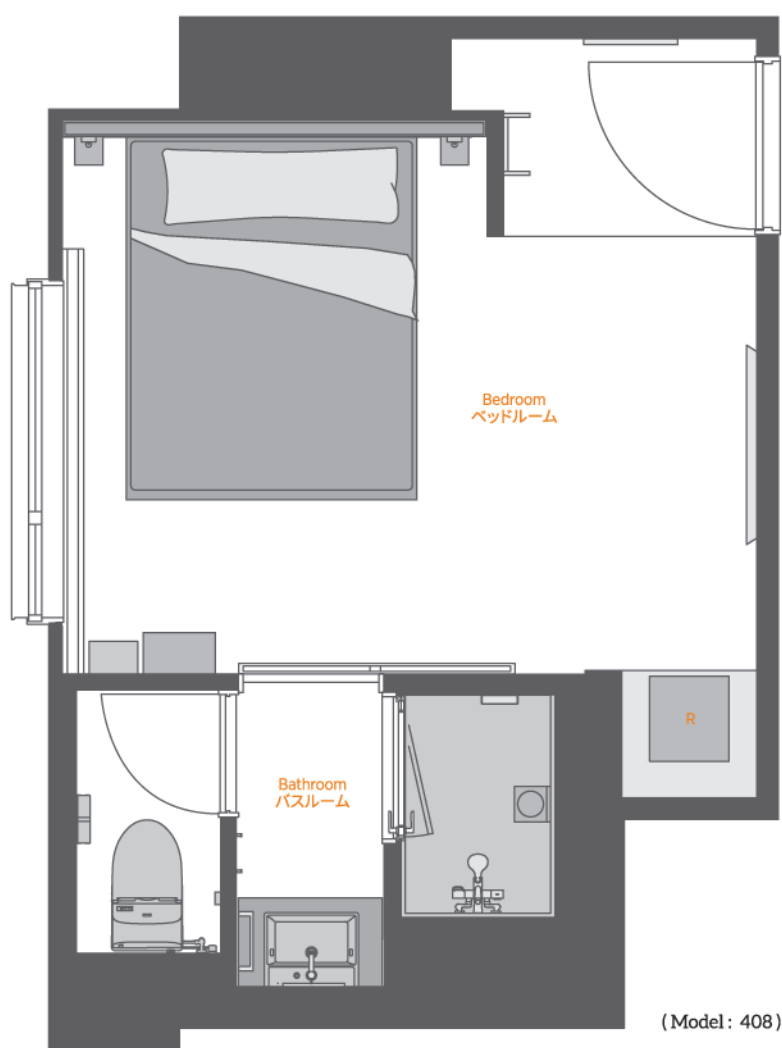

# FLOOR PLAN フロアプラン

Premier Queen ( 21.35 sqm )  
プレミアクィーン