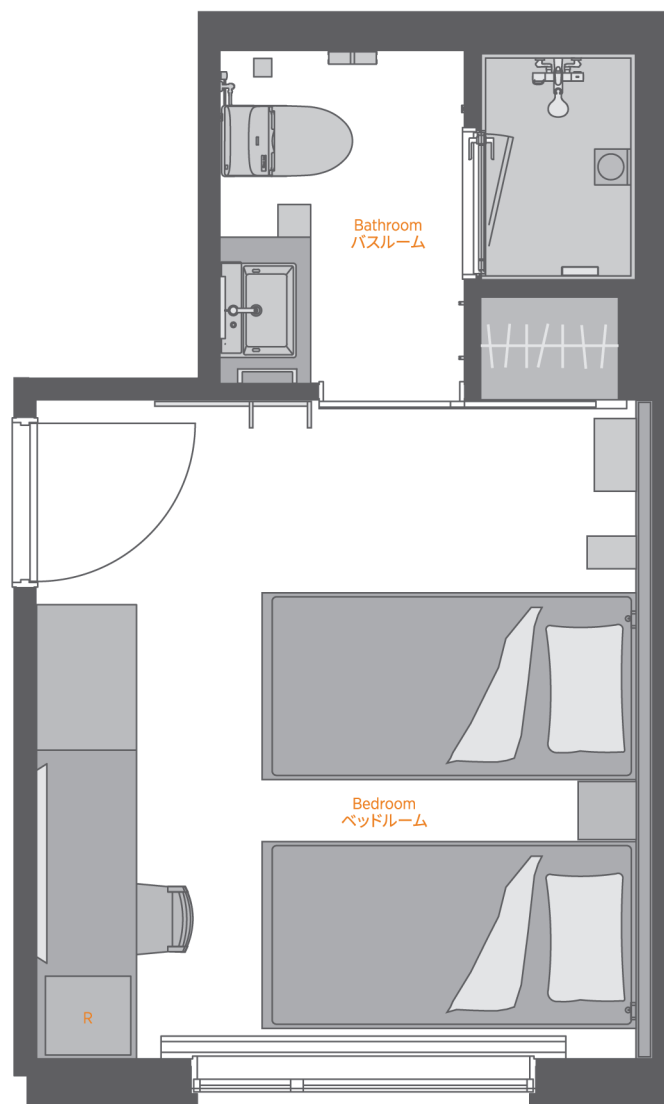

FLOOR PLAN フロアプラン

Superior (18.48 sqm)
スーペリア

165-1 Moriyama-cho, Oike-Agaru, Tominokoji, Nakagyo-ku, Kyoto 604-0953, Japan
〒604-0953 京都市中京区富小路通御池上る守山町165-1
T: +81-75-241 3390 | F: +81-75-241 3391
E: general.hotel-oike-kyoto@oakwood.com | Oakwood.com