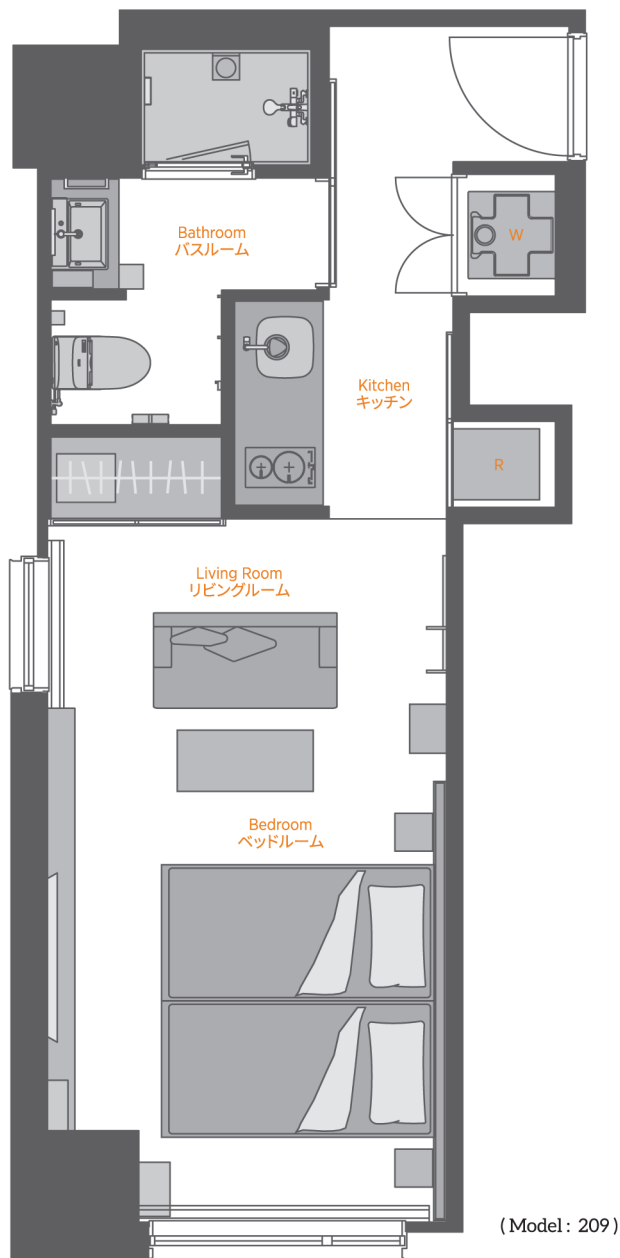

# FLOOR PLAN フロアプラン

Studio Superior (30.33 sqm)  
スタジオ スーペリア

165-1 Moriyama-cho, Oike-Agaru, Tominokoji, Nakagyo-ku, Kyoto 604-0953, Japan  
〒604-0953 京都市中京区富小路通御池上る守山町165-1  
T: +81-75-241 3390 | F: +81-75-241 3391  
E: general.hotel-oike-kyoto@oakwood.com | Oakwood.com