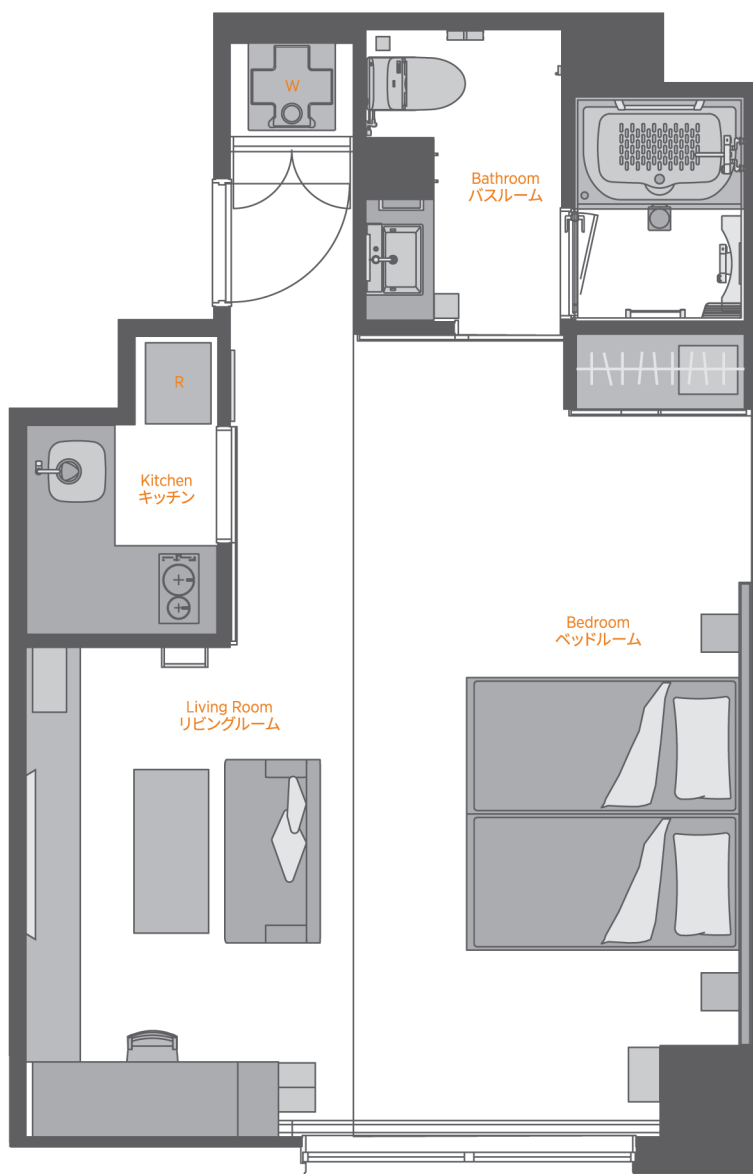

# FLOOR PLAN フロアプラン

Studio Deluxe ( 42.45 sqm )  
スタジオ デラックス

165-1 Moriyama-cho, Oike-Agaru, Tominokoji, Nakagyo-ku, Kyoto 604-0953, Japan  
〒604-0953 京都市中京区富小路通御池上る守山町165-1  
T: +81-75-241 3390 | F: +81-75-241 3391  
E: general.hotel-oike-kyoto@oakwood.com | Oakwood.com