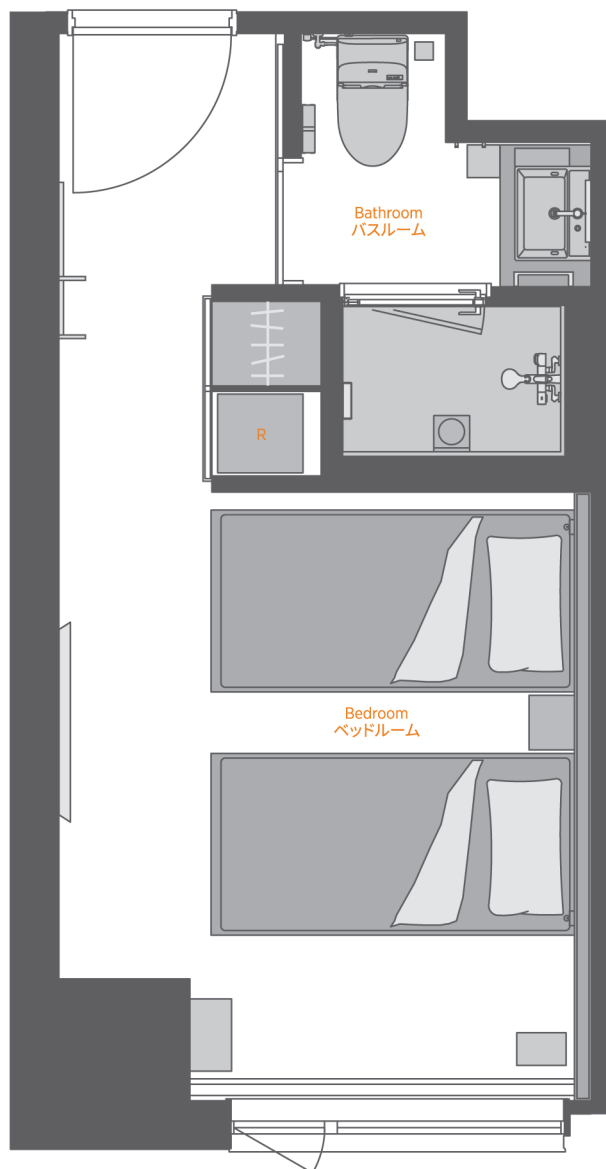

FLOOR PLAN フロアプラン

(Model: 202)

Standard (18.74 sqm)
スタンダード

165-1 Moriyama-cho, Oike-Agaru, Tominokoji, Nakagyo-ku, Kyoto 604-0953, Japan
〒604-0953 京都市中京区富小路通御池上る守山町165-1
T: +81-75-241 3390 | F: +81-75-241 3391
E: general.hotel-oike-kyoto@oakwood.com | Oakwood.com