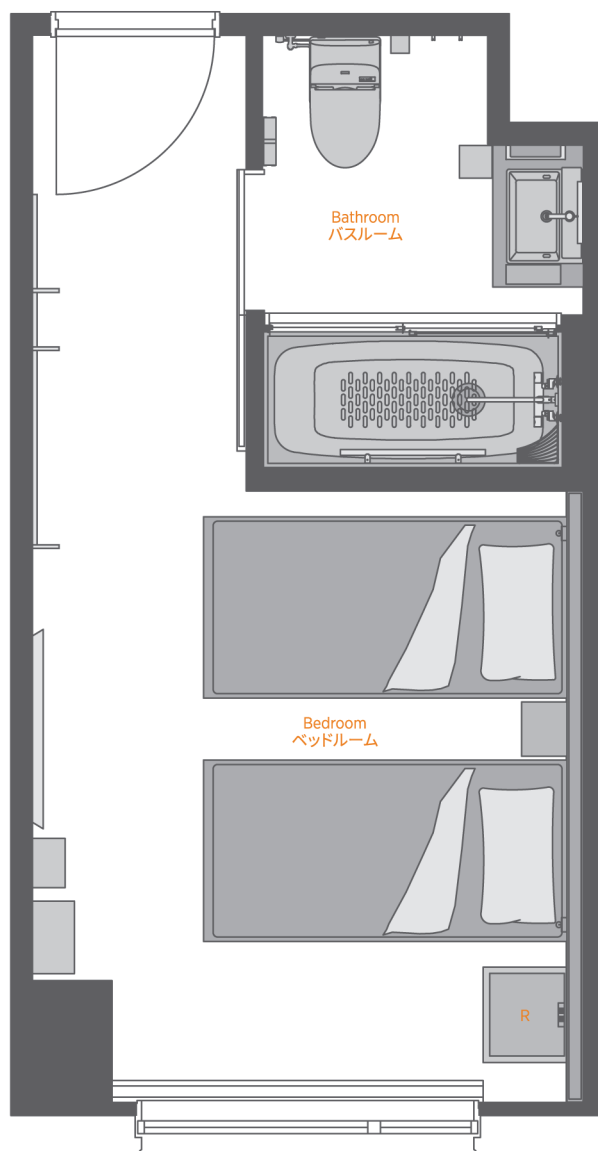

FLOOR PLAN フロアプラン

(Model: 211)

Deluxe (18.74 sqm)
デラックス

165-1 Moriyama-cho, Oike-Agaru, Tominokoji, Nakagyo-ku, Kyoto 604-0953, Japan
〒604-0953 京都市中京区富小路通御池上る守山町165-1
T: +81-75-241 3390 | F: +81-75-241 3391
E: general.hotel-oike-kyoto@oakwood.com | Oakwood.com